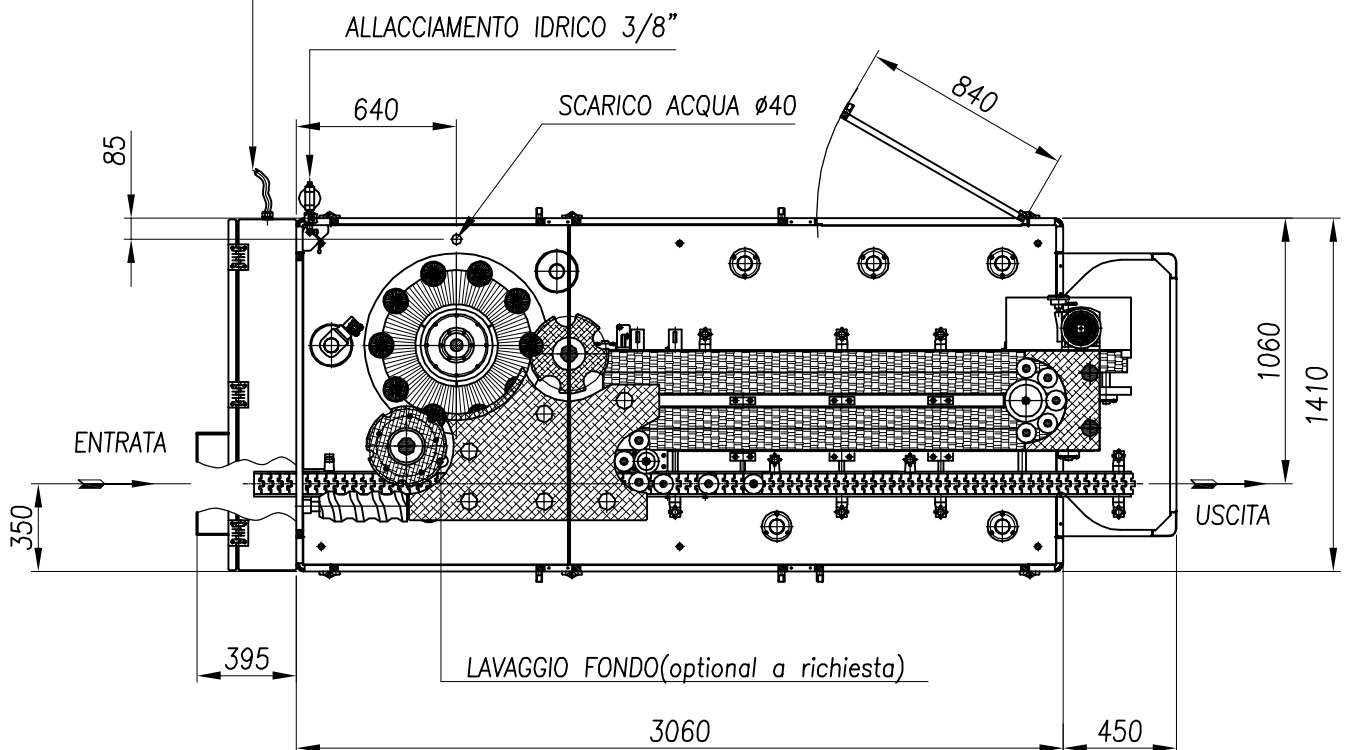

ARMADIO APPARECCHIATURE ELETTRICHE E COMANDI

ALLACCIAMENTO ELETTRICO

PROTEZIONE DA MONTARE AD ATTO  
INSTALLAZIONE MACCHINA IN LINEA

LAVAGGIO TAPPO (optional a richiesta)

DISTRIBUTORI ARIA 1-2 L=1600

DISTRIBUTORI ARIA 3-4 L=1450

ALLACCIAMENTO ELETTRICO

ALLACCIAMENTO IDRICO 3/8"

SCARICO ACQUA Ø40

GETTI ACQUA X SPAZZOLA

840

ARMADIO APPARECCHIATURE  
ELETTRICHE E COMANDI