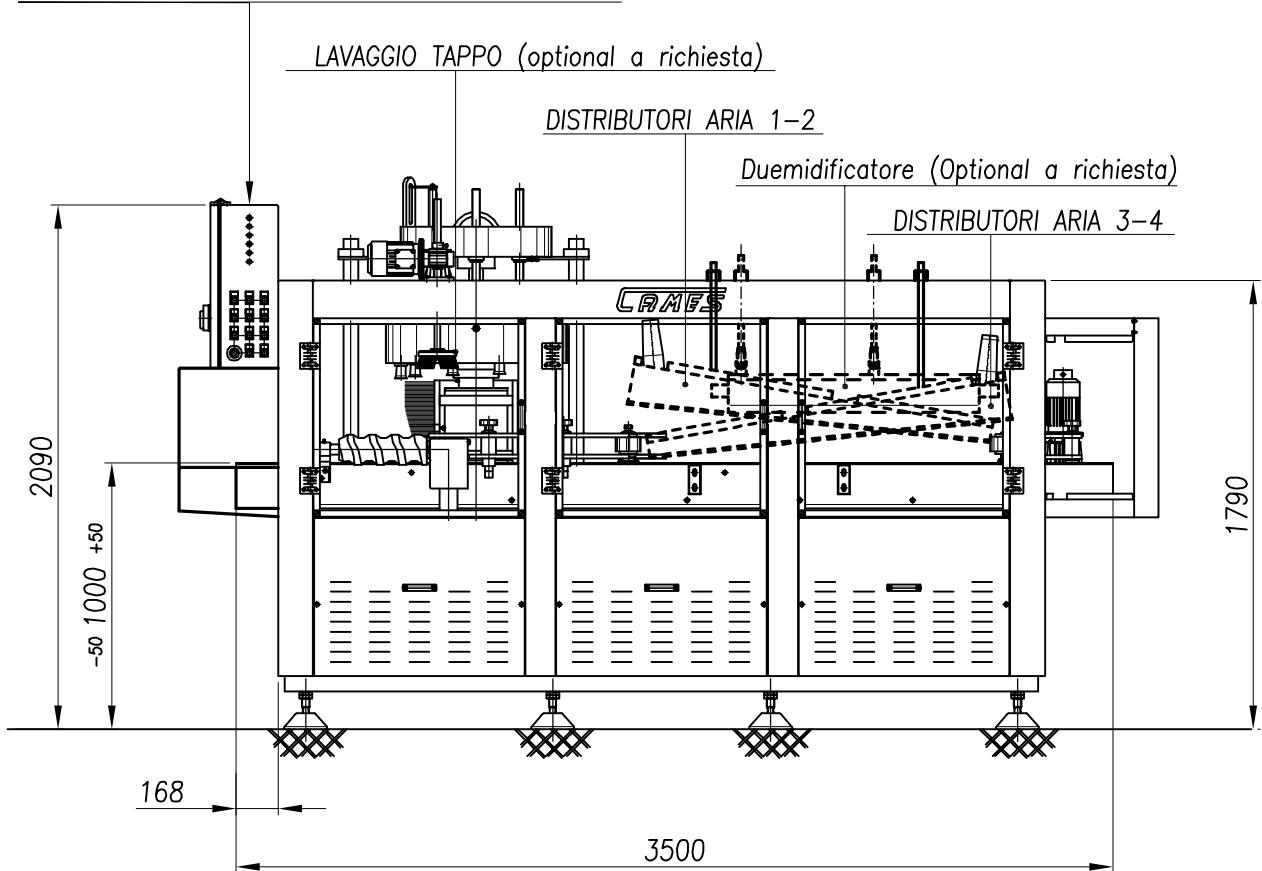

ARMADIO APPARECCHIATURE ELETTRICHE E COMANDI

ALLACCIAMENTO ELETTRICO

PROTEZIONE DA MONTARE AD ATTO  
INSTALLAZIONE MACCHINA IN LINEA

LAVAGGIO TAPPO (optional a richiesta)

DISTRIBUTORI ARIA 1-2 L=1600

DISTRIBUTORI ARIA 3-4 L=1450

ALLACCIAMENTO ELETTRICO

ALLACCIAMENTO IDRICO 3/8"

SCARICO ACQUA Ø40

GETTI ACQUA X SPAZZOLA

840

ARMADIO APPARECCHIATURE  
ELETTRICHE E COMANDI