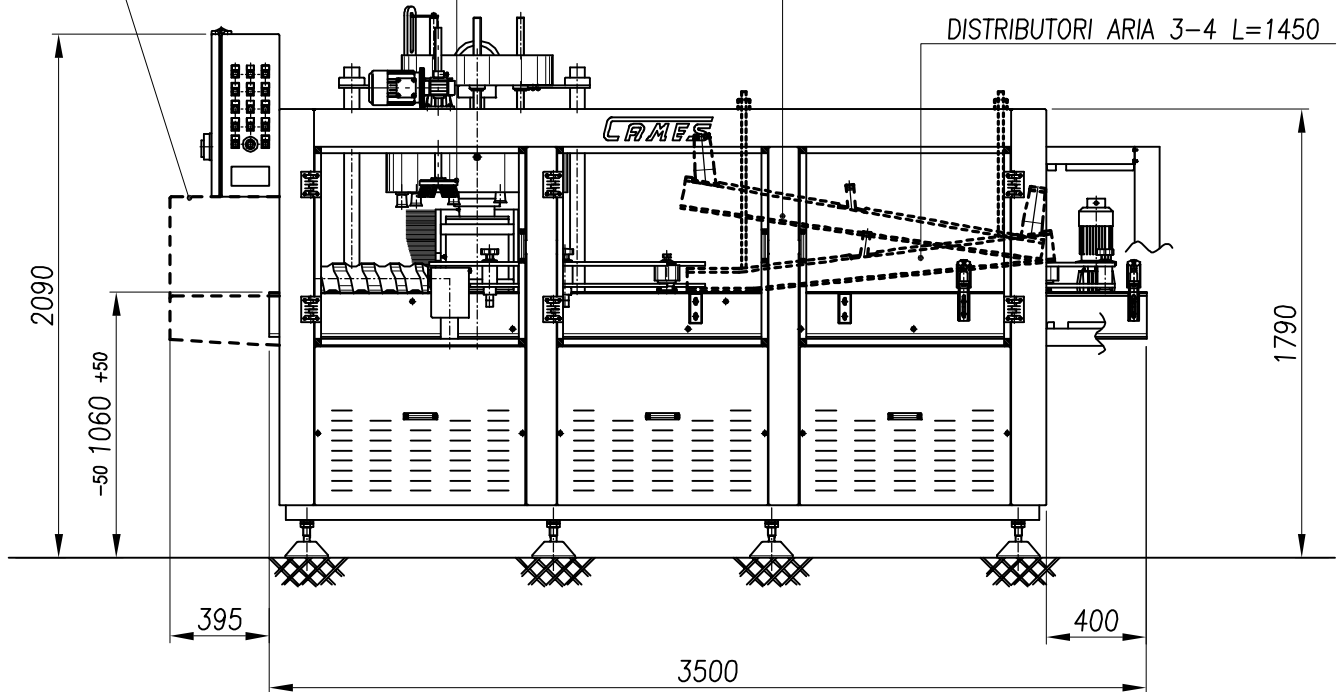

ARMADIO APPARECCHIATURE ELETTRICHE E COMANDI

ALLACCIAMENTO ELETTRICO

PROTEZIONE DA MONTARE AD ATTO  
INSTALLAZIONE MACCHINA IN LINEA

LAVAGGIO TAPPO (optional a richiesta)

DISTRIBUTORI ARIA 1-2 L=1600

DISTRIBUTORI ARIA 3-4 L=1450

ALLACCIAMENTO ELETTRICO

ALLACCIAMENTO IDRICO 3/8"

SCARICO ACQUA Ø40

GETTI ACQUA X SPAZZOLA

840

ARMADIO APPARECCHIATURE  
ELETTRICHE E COMANDI