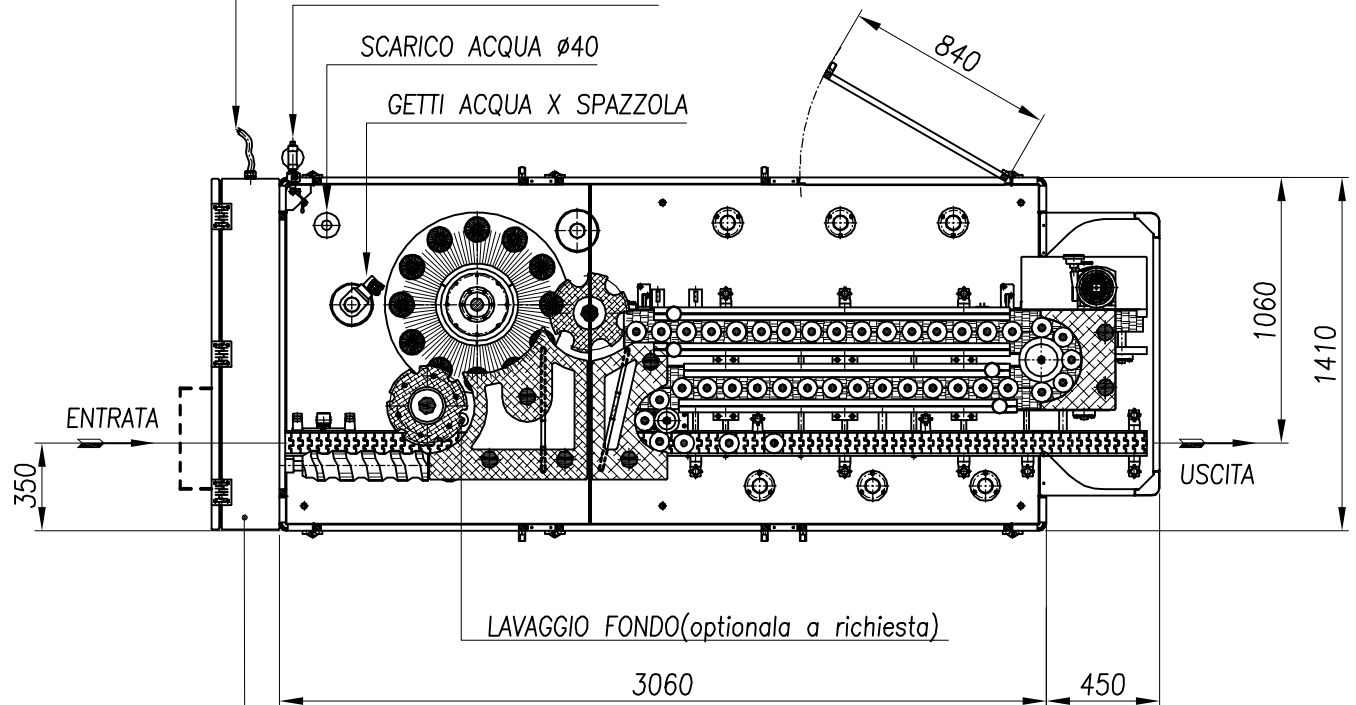

ARMADIO APPARECCHIATURE ELETTRICHE E COMANDI

ALLACCIAMENTO ELETTRICO

PROTEZIONE DA MONTARE AD ATTO  
INSTALLAZIONE MACCHINA IN LINEA

LAVAGGIO TAPPO (optional a richiesta)

DISTRIBUTORI ARIA 1-2 L=1600

DISTRIBUTORI ARIA 3-4 L=1450

ALLACCIAMENTO ELETTRICO

ALLACCIAMENTO IDRICO 3/8"

SCARICO ACQUA Ø40

GETTI ACQUA X SPAZZOLA

840

ARMADIO APPARECCHIATURE  
ELETTRICHE E COMANDI